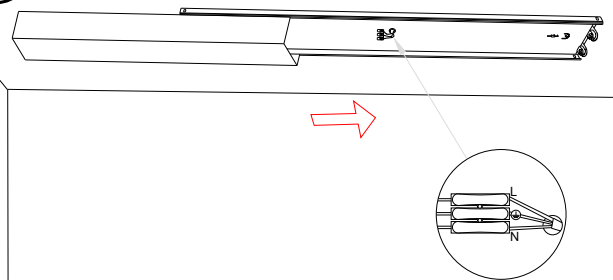

TELEPÍTÉSI
ÚTMUTATÓ

2x1200mm T8 / G13 / "one side LED tube only"

Art.Nr.: TL102

②

③

④

⑤

⑥