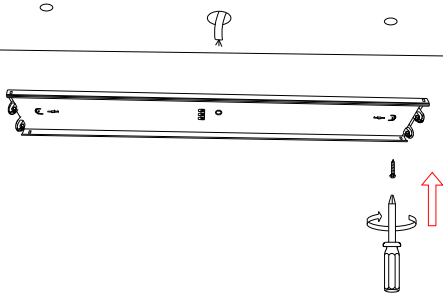

TELEPÍTÉSI
ÚTMUTATÓ

2x1200mm T8 / G13 / "one side LED tube only"

Art.Nr.: TL102

②

③

④

⑤

⑥