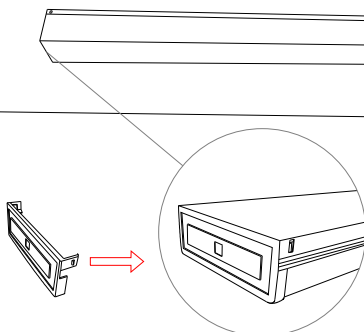

TELEPÍTÉSI
ÚTMUTATÓ

2x1200mm T8 / G13 / "one side LED tube only"

Art.Nr.: TL102

②

③

④

⑤

⑥