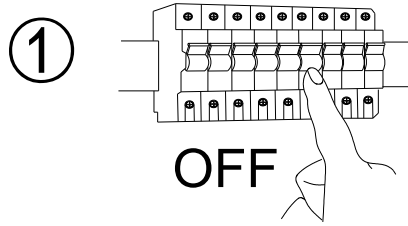

INSTRUCTIONS
D'INSTALLATION
INSTRUCTIUNI DE
INSTALARE
INSTRUCCIONES DE
INSTALACIÓN

ISTRUZIONI DI
INSTALLAZIONE
INSTRUKCJE
INSTALACJI
INSTALLATION
INSTRUCTION

INSTALLATIONSAN-
WEIS UNGEN
NÁVOD NA
MONTÁŽ
NÁVOD NA
INSTALACI

TELEPÍTÉSI
ÚTMUTATÓ

2x1200mm T8 / G13 / "one side LED tube only"

Art.Nr.: TL102

②

③

④

⑤

⑥