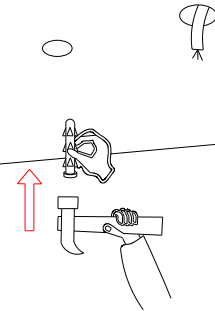

TELEPÍTÉSI
ÚTMUTATÓ

2x1200mm T8 / G13 / "one side LED tube only"

Art.Nr.: TL102

②

③

④

⑤

⑥